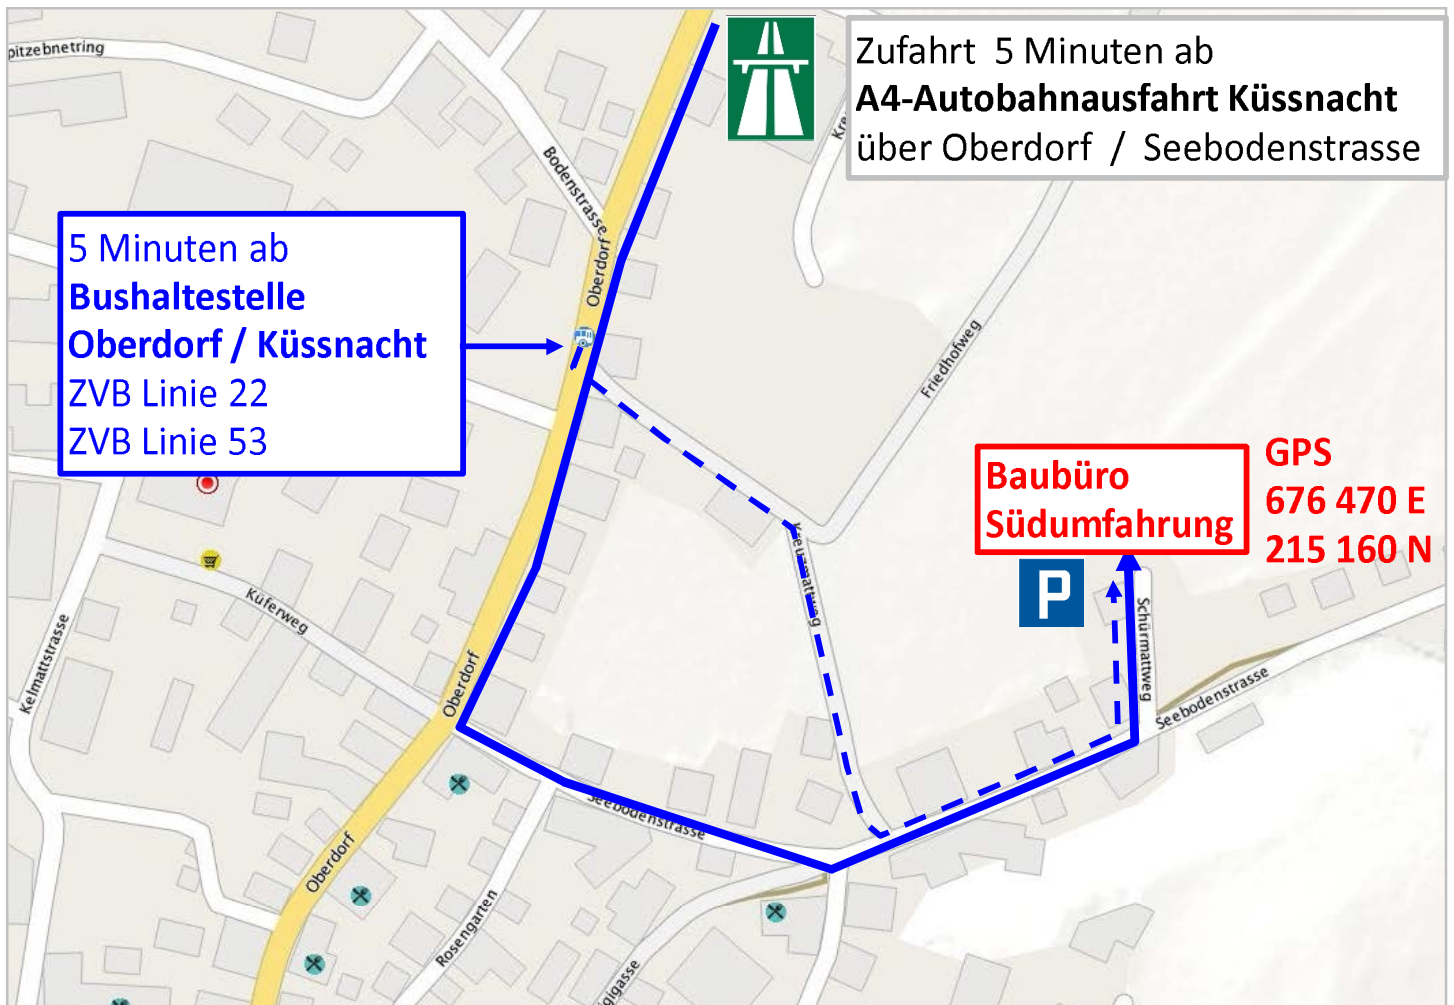

Lageskizze Baubüro, Schürmattweg, 6403 Küssnacht

Die Anzahl der Park-
plätze beim Baubüro
ist beschränkt.

Fahrgemeinschaften
bilden oder mit ÖV
anreisen.

Weitere PP beim
Friedhof.